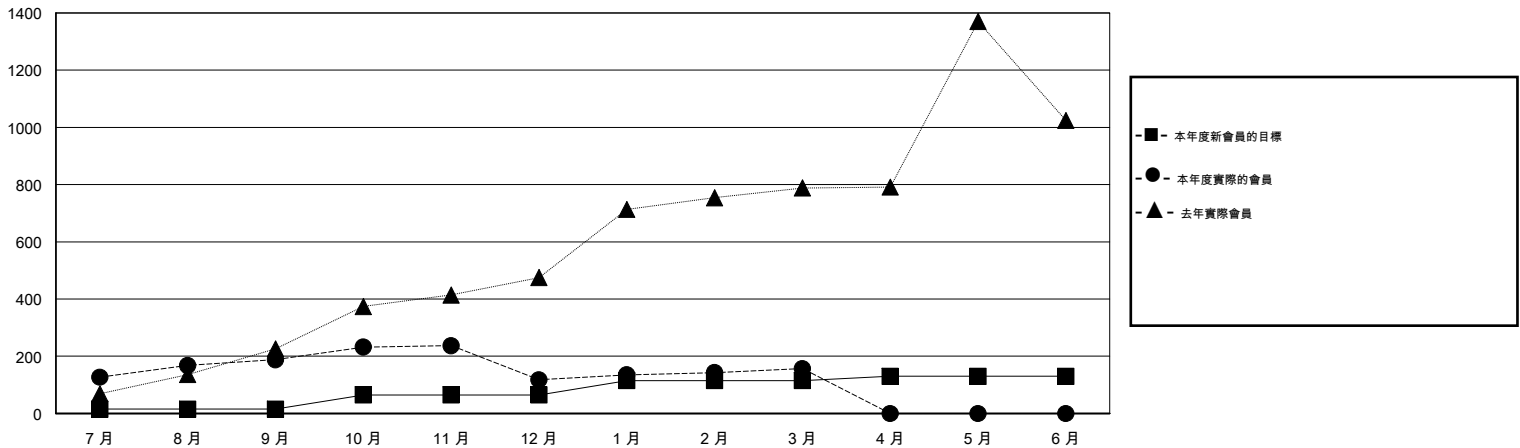

# MONTHLY MEMBERSHIP PROGRESS REPORT

District 300 G1

Results as of: 3/31/2014

GMT: PEI-JEN CHEN

地點 REP OF CHINA

GMT憲章區 5

分會					位會員@每位須繳				
成果 2013-2014					成果 2013-2014				
季	新分會目標	實際新會	實際取消的分會	實際淨增/減	季	新會員目標	實際添加會員總數	實際退會會員	實際淨增/減
7月/8月/9月	0	0	0	0	7月/8月/9月	15	282	94	188
10月/11月/12月	1	0	1	-1	10月/11月/12月	50	57	127	-70
1月/2月/3月	0	0	0	0	1月/2月/3月	50	59	20	39
4月/5月/6月	0	0	0	0	4月/5月/6月	15	0	0	0

目標與實際新會累積

目標和實際會員累積

已取消的分會: 1

58 CLUBS OF 72 增添1位或以上的新會員

性別分佈

男 2,350 (64.33%)  
女 1,303 (35.67%)

放棄的會員

[點擊這裡取得健康評估資料](#)