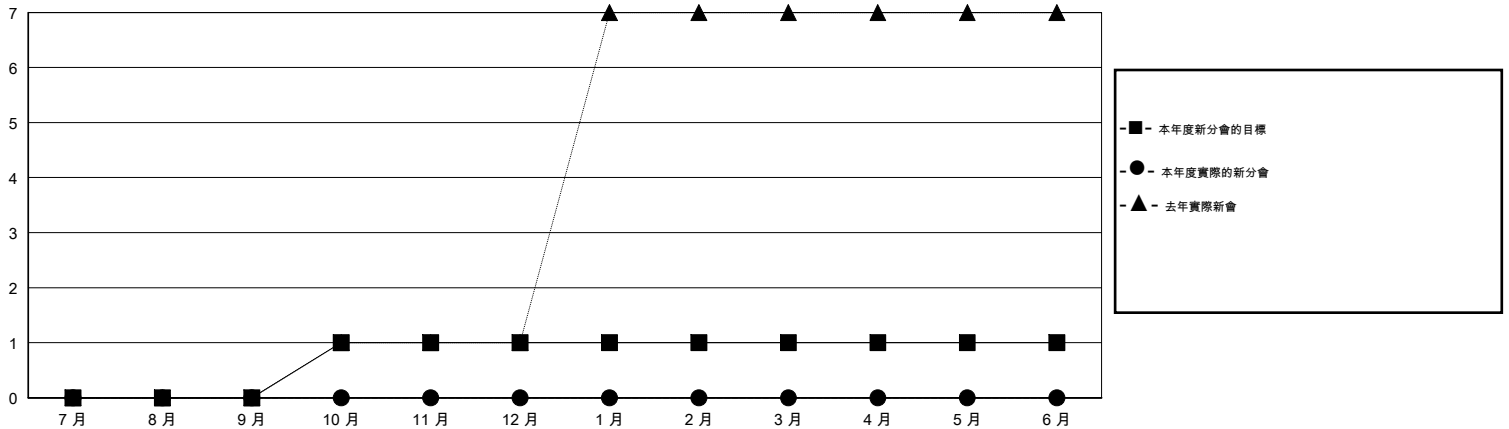

# MONTHLY MEMBERSHIP PROGRESS REPORT

District 300 G1

Results as of: 3/31/2014

GMT: PEI-JEN CHEN

地點 REP OF CHINA

GMT憲章區 5

分會					位會員@每位須繳				
成果 2013-2014					成果 2013-2014				
季	新分會目標	實際新會	實際取消的分會	實際淨增/減	季	新會員目標	實際添加會員總數	實際退會會員	實際淨增/減
7月/8月/9月	0	0	0	0	7月/8月/9月	15	282	94	188
10月/11月/12月	1	0	1	-1	10月/11月/12月	50	57	127	-70
1月/2月/3月	0	0	0	0	1月/2月/3月	50	59	20	39
4月/5月/6月	0	0	0	0	4月/5月/6月	15	0	0	0

目標與實際新會累積

目標和實際會員累積

已取消的分會: 1

58 CLUBS OF 72 增添1位或以上的新會員

性別分佈

男 2,350 (64.33%)  
女 1,303 (35.67%)

放棄的會員

[點擊這裡取得健康評估資料](#)